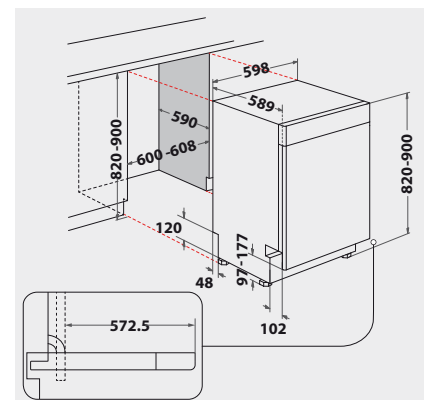

TECHNISCHE DATEN

- Warmwasseranschluss bis 60 °C möglich
- Anschlusskabelänge 130 cm
- Gerätehöhe verstellbar von 820 – 900 mm
- Geräte Maße (HxTxB): 820x590x598 mm

WPRO-ZUBEHÖR (OPTIONAL)

- CALBLOCK+ Antikalk-Filter CAL300, EAN 8015250608076
- 3 in 1 Entkalker für Waschmaschinen und Geschirrspüler, 12er Pack DES124, EAN 8015250583267